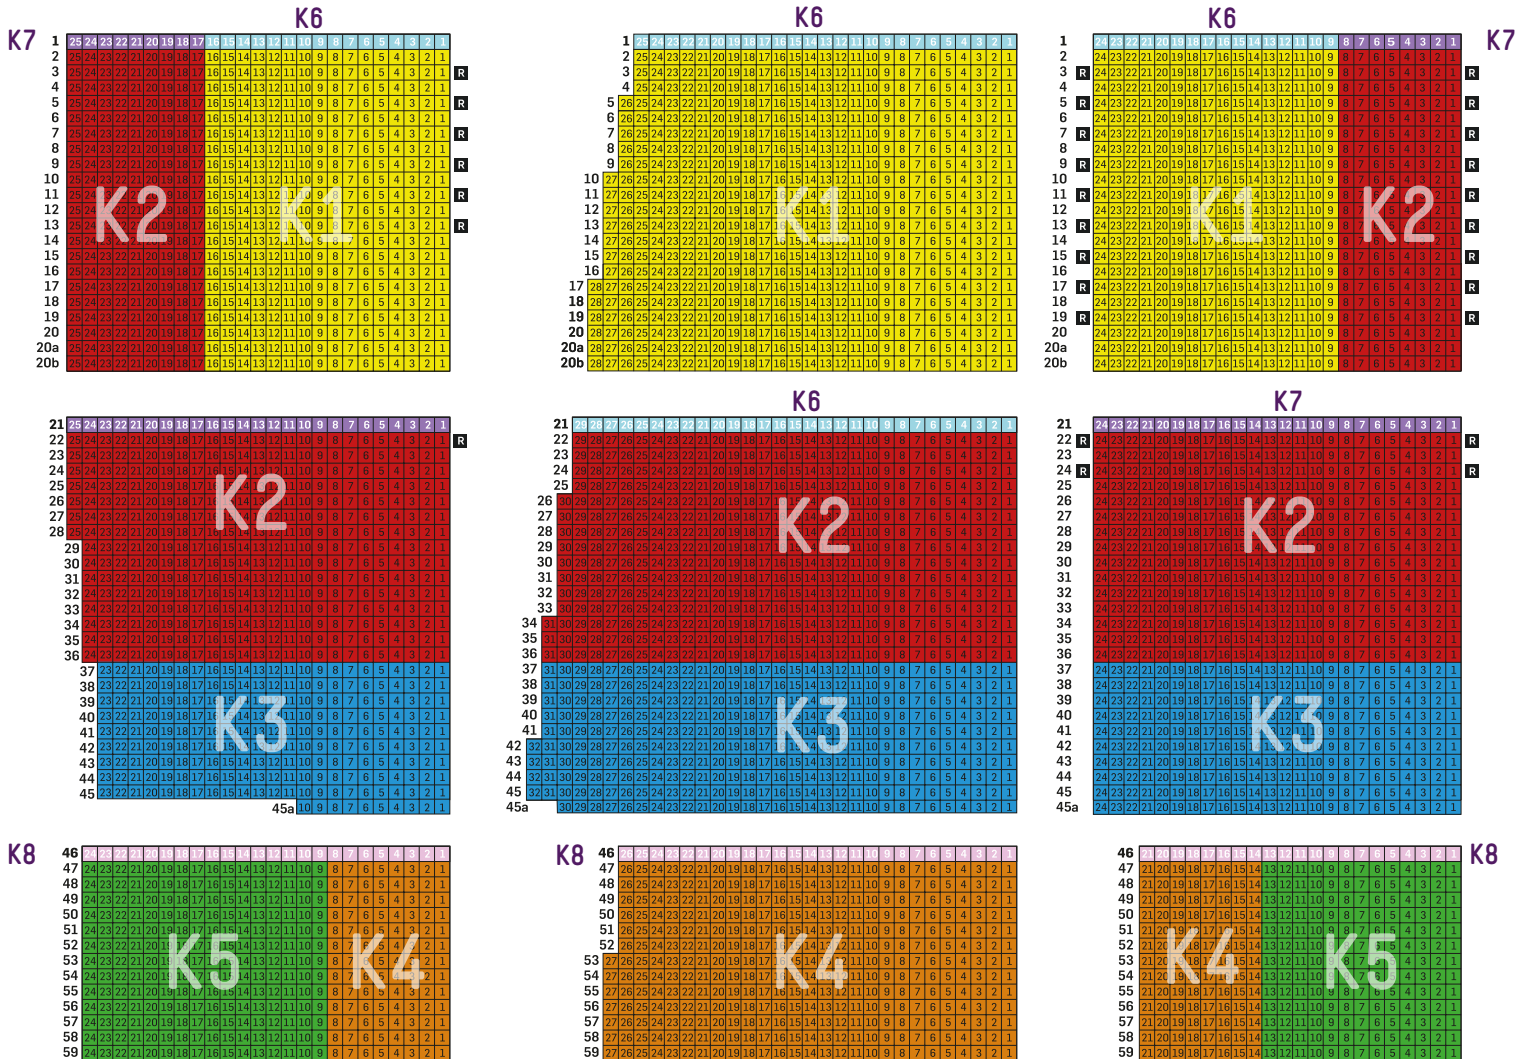

NABUCCO 2022

Bühne

PREISE

Kategorie	Normalpreis
K1	€ 119,00
K2	€ 96,00
K3	€ 78,00
K4	€ 58,00
K5	€ 43,00
K6 (fußfrei)	€ 146,00
K7 (fußfrei)	€ 132,00
K8 (fußfrei)	€ 71,00

Alle Preise inkl. Abgaben und Gebühren. Versandkosten werden gesondert verrechnet. Keine Ermäßigungen auf fußfreie Reihen.

Zuschlag an der Abendkassa € 5.